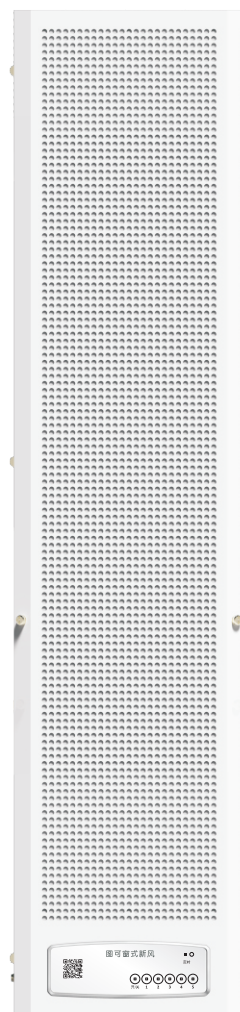

# 图可窗式新风

空气净化新理念

# 图可窗式新风

专利产品 值得信赖 专利号：ZL 2013 2 0426647.1

适用于装修后市场，无需墙上开洞  
也无需更换玻璃，自己即可安装。

型号	TKJ525224WB(非标)	TKJ1303024WB
额定电压	24VDC	
适用面积	30平方米	
运行模式	高速	低速
额定功率	12W	4W
出风量	150立方/小时(最大值)	
噪音	52dB(最大值)	
外形尺寸(cm)	52*52*10	130*30*10
过滤网效率	PM2.5过滤效率90%以上	
重量(kg)	5.5	9.5